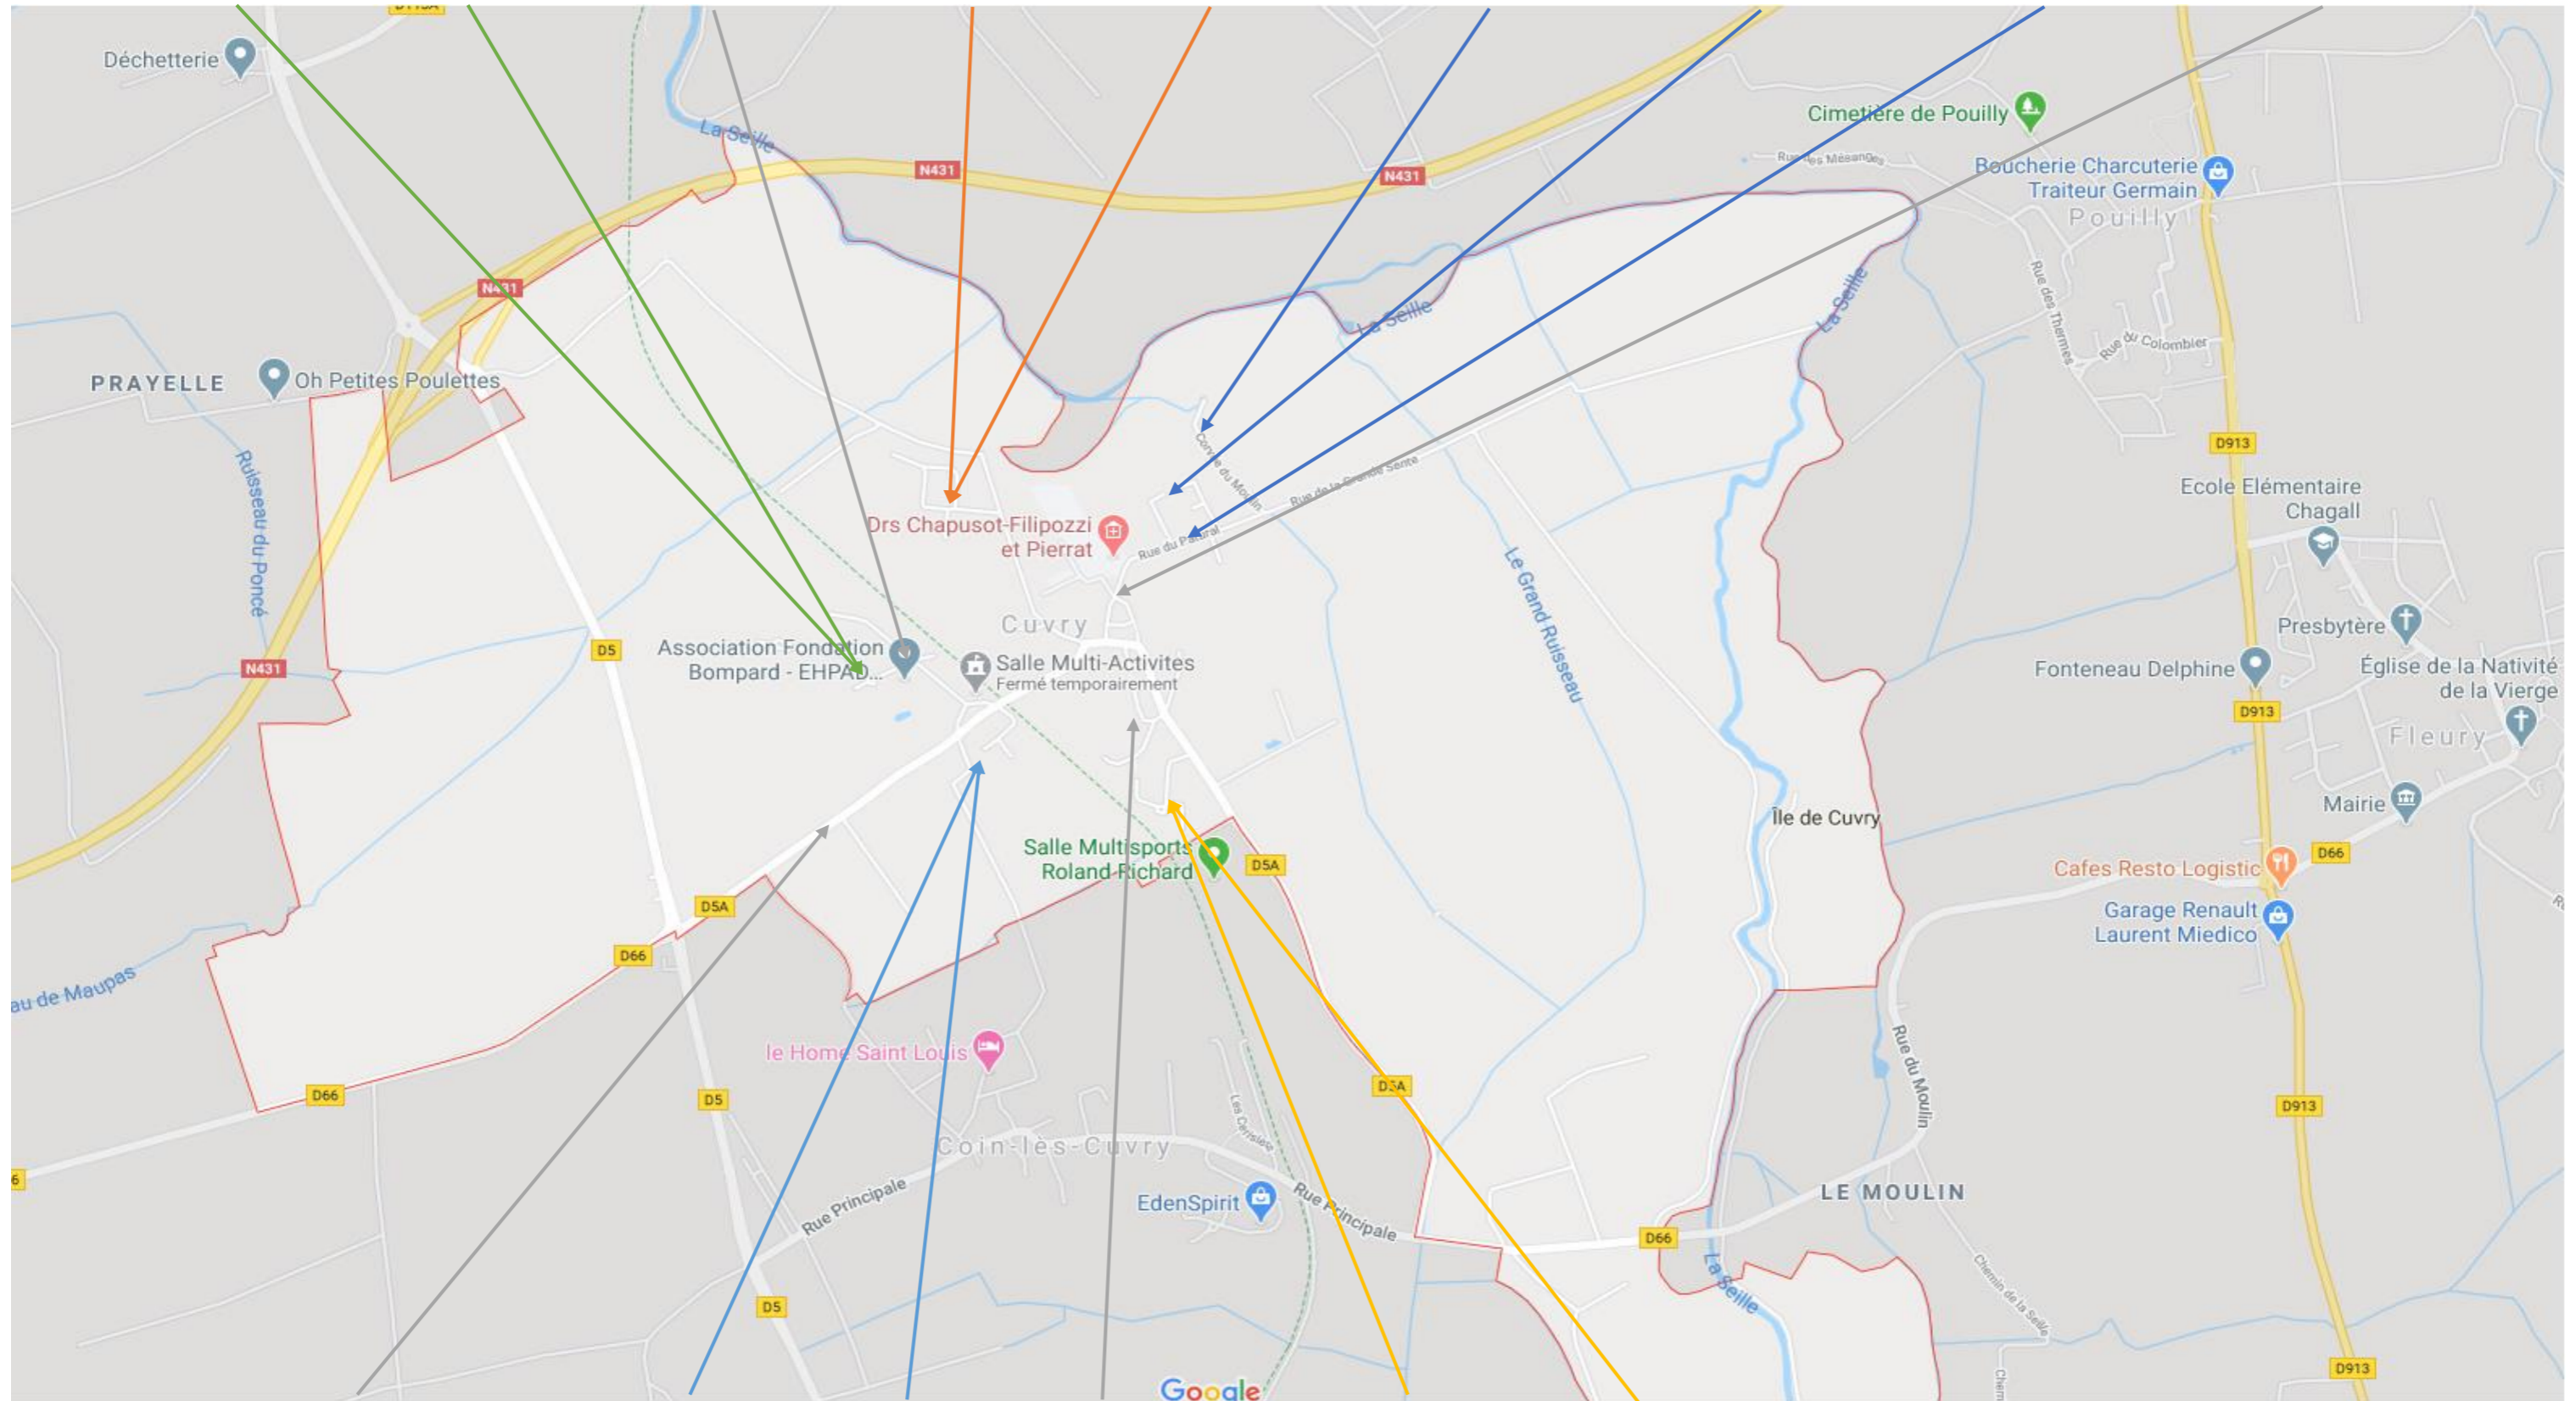

Nathalie DUCRET
En Seru Fontaine

Sandra KREMER
En Seru Fontaine

Gérard LEININGER
Le Fonde de Grève

Dominique CHATEAU
Résidence le Poncé

Aurélie DUBOIS
Résidence le Poncé

Géraldine HAMERT
Corvée du moulin

Vianney TRITZ-KAYSER
Impasse des Bleuets

Claude ENCKLE
Rue du Patural

Guillaume SIBILLE
Place Saint Martin

François CARPENTIER
Rue de la Louvière

Karine HUMBERT
Hauts de Cuvry

Jérôme MATTE
Hauts de Cuvry

Thomas DAGUIN
Clos des Chênes

Emilie EVAIN
Hameau du Rucher

Nicolas PETIT
Hameau du Rucher