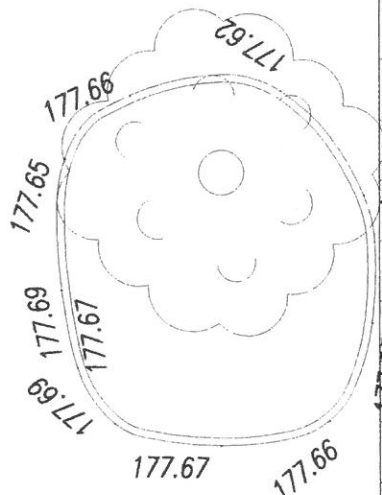

177.61

177.60

2 UP

2 UP

Terrasse

2 UP

TF / TN
177.95

Club House
51,4 m²

Dégagement / Accueil
52 m²

Club House
51,4 m²

Hall existant
177,94

TF / TN
177,94

Accès cu

TUP

Cuisine
48,9 m²

TF / TN
177,93

TF
177,65

Seuil = 177,90 m

177,83
177,89

177,88

177,94

177,83
177,87

TF / TN
177,85

177,70